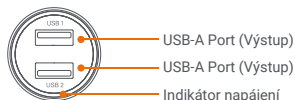

Před použitím si pečlivě přečtěte uživatelskou příručku a uchovejte ji pro budoucí použití

Přehled produktu

1

Specifikace

Název: Mi 37W Dual-Port Car Charger

Model: CC06ZM

Výstupní port: USB-A

Vstup: 12–24 V = 4 A