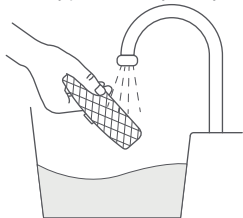

XIAOMI

Smart Pet Fountain Filter Set uživatelská příručka

Přehled produktu

Před použitím si pečlivě přečtěte tuto příručku a uschovejte ji pro budoucí použití.

Obsah balení

Filtr × 2

Předfiltrační jednotka × 2

Vodní trubka × 1

Uživatelská příručka × 1

Poznámka: Ilustrace produktu, příslušenství a uživatelského rozhraní v uživatelské příručce slouží pouze pro referenční účely. Skutečný produkt a funkce se mohou lišit v důsledku vylepšení produktu.

Jak nainstalovat

Filtr

Poznámka: Před použitím filtr proplachujte čistou vodou po dobu dvou minut, abyste odstranili plovoucí uhlíkový prášek vzniklý nárazy aktivního uhlí během přepravy.

1. Vyplachujte filtr čistou vodou po dobu dvou minut, abyste odstranili plovoucí uhlíkový prášek, který vzniká při srážkách aktivního uhlí během přepravy.

2. Nainstalujte filtr do misky filtru.

3. Nasad'te kryt zpět na nádr'žku na vodu.

4. Stiskněte a podržte tlačítko resetování filtru na spodní straně fontány po dobu dvou sekund. Když se indikátor režimu rozsvítí bíle, zbývající životnost filtru se vynuluje.