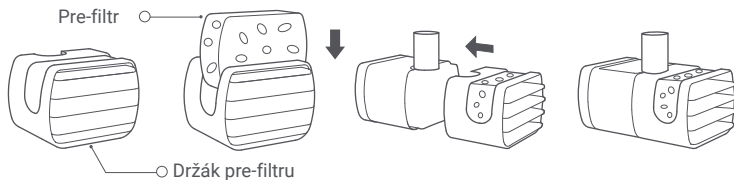

Předfiltrační jednotka

Vložte pre-filtr do držáku pre-filtru a poté držák nainstalujte na vodní čerpadlo.