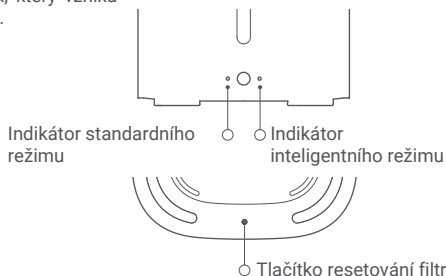

Vodní trubka × 1

Uživatelská příručka × 1

Poznámka: Ilustrace produktu, příslušenství a uživatelského rozhraní v uživatelské příručce slouží pouze pro referenční účely. Skutečný produkt a funkce se mohou lišit v důsledku vylepšení produktu.

Jak nainstalovat

Filtr

Poznámka: Před použitím filtr proplachujte čistou vodou po dobu dvou minut, abyste odstranili plovoucí uhlíkový prášek vzniklý nárazy aktivního uhlí během přepravy.

1. Vyplachujte filtr čistou vodou po dobu dvou minut, abyste odstranili plovoucí uhlíkový prášek, který vzniká při srážkách aktivního uhlí během přepravy.

2. Nainstalujte filtr do misky filtru.

3. Nasad'te kryt zpět na nádr'žku na vodu.

4. Stiskněte a podržte tlačítko resetování filtru na spodní straně fontány po dobu dvou sekund. Když se indikátor režimu rozsvítí bíle, zbývající životnost filtru se vynuluje.

Předfiltrační jednotka

Vložte pre-filtr do držáku pre-filtru a poté držák nainstalujte na vodní čerpadlo.

Vodní trubka

Připojte konce vodní trubky ke krytu a vodnímu čerpadlu.

Poznámka: Doporučuje se vyměnit filtr, pre-filtr a držák pre-filtru každý měsíc a vodní trubku každé dva měsíce. Důkladně vyčistěte součásti včetně nádržky na vodu, krytu, filtrační misky, filtru, pre-filtru a vodního čerpadla alespoň každých sedm dní.