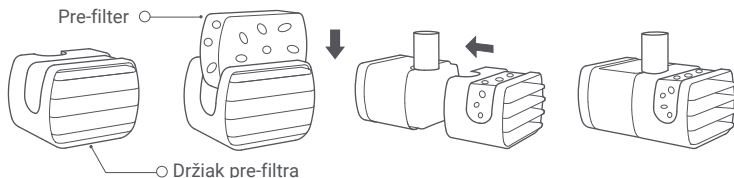

Predfiltračná jednotka

Vložte pre-filter do držiaka pre-filtra a potom držiak nainštalujte na vodné čerpadlo.