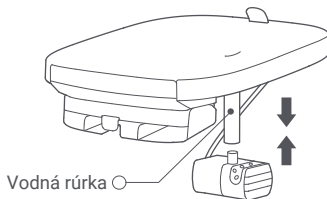

Vodná rúrka

Pripojte konce vodnej rúrky ku krytu a vodnému čerpadlu.

Poznámka: Odporúča sa vymeniť filter, pre-filter a držiak pre-filtra každý mesiac a vodnú rúrku každé dva mesiace. Dôkladne vyčistite súčasti vrátane nádržky na vodu, krytu, filtračnej misky, filtra, pre-filtra a vodného čerpadla aspoň každých sedem dní.