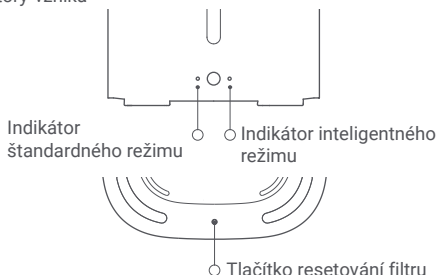

Vodná rúrka × 1

Užívateľská príručka × 1

Poznámka: Ilustrácie produktu, príslušenstva a používateľského rozhrania v používateľskej príručke slúžia iba na referenčné účely. Skutočný produkt a funkcie sa môžu líšiť v dôsledku vylepšenia produktu.

Ako nainštalovať

Filter

Poznámka: Pred použitím filter preplachujte čistou vodou po dobu dvoch minút, aby ste odstránili plávajúci uhlíkový prášok vzniknutý nárazmi aktívneho uhlia počas prepravy.

1. Vyplachujte filter čistou vodou po dobu dvoch minút, aby ste odstránili plávajúci uhlíkový prášok, ktorý vzniká pri zrážkach aktívneho uhlia počas prepravy.

2. Nainštalujte filter do misky filtra.

3. Nasadíte kryt späť na nádržku na vodu.

4. Stlačte a podržte tlačidlo resetovania filtra na spodnej strane fontány pre zvieratá po dobu dvoch sekúnd. Keď sa indikátor režimu rozsvieti bielo, zostávajúca životnosť filtra sa vynuluje.