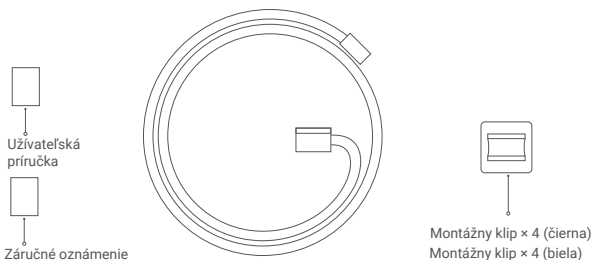

# **XIAOMI** Smart Lightstrip Pro Extension Uživatelská příručka

Pred použitím si pozorne prečítajte túto príručku a uschovajte si ju pre budúce použitie.

## Bezpečnostné opatrenia

- Svetelný pásik nefunguje so svetelným spínačom.
- Na zaistenie optimálneho výkonu svetelného pásika sa odporúča používať ho v dobre vetranom priestore.
- Len na použitie v interiéri. Nepoužívajte ho v prostredí s vysokými teplotami alebo vysokou vlhkosťou.
- Svetelný opasok nie je hračka. Nedovoľte deťom, aby sa s ním hrali. Nekladte svetelný pásik na horúci povrch.
- Neohýbajte ho o viac ako 90°.
- Na utieranie svetelného pásika nepoužívajte aromatické uhľovodíkové alebo chlorofluoruhlíkové rozpúšťadlá.
- Nepripájajte svetelný pásik k napájaniu, ak je v obale alebo navinutý na cievke.
- Svetelný pásik si nenamotávajú okolo tela, pretože by mohlo dôjsť k jeho zamotaniu alebo sufokácii.
- Nepripájajte svetelný pásik k napájaniu, kým nie je úplne nainštalovaný. Nepoužívajte svetelný pásik, ak je zakrytý alebo zapustený do povrchu.
- Svetelný zdroj v tomto svetelnom páse nie je možné vymeniť.
- Po skončení životnosti je potrebné vymeniť celý svetelný pásik.
- Nadstavec svetelného pásika je možné použiť iba so zariadením Xiaomi Smart Lightstrip Pro. Nepripájajte ho k žiadnemu inému svetelnému pásiku.
- Pred inštaláciou klipov očistite povrch, aby bol čistý a suchý.
- Po pripínavení klipov k povrchu na ne trochu zatlačte, aby ste sa uistili, že zostanú prilepené.
- Po pripínavení klipov sa odporúča pred inštaláciou svetelného pásika počkať 20 minút.

## Prehľad produktu

Tento produkt je určený na použitie so zariadením Xiaomi Smart Lightstrip Pro (dva metre). Môžete použiť až tri predĺženia a predĺžiť tak svetelný pásik na päť metrov.