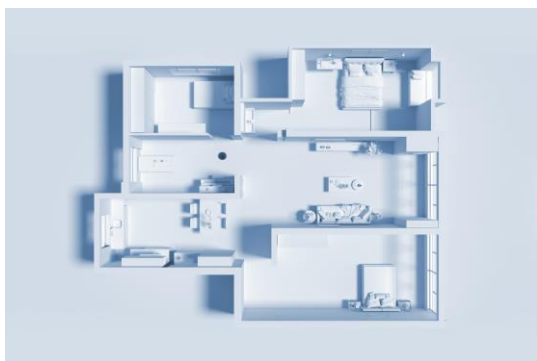

Díky proudění vzduchu o síle 16500 Pa lze prachový zásobník vyprázdnit během 10 s.

4l velkokapacitní prachový sáček*

Přední ToF senzor přesně zaznamenává prostorová data a včas změni trasu, pokud narazí na prostor nižší, než je výška vysavače.

Technologie S-cross™ 3D pro vyhýbání se překážkám

Dokáže snímat obrysy překážek v domácnosti, jako jsou pantofle a klubka, a předem zpomalí.

Nová laserová LDS navigace, inteligentní plánování tras

Nová generace laserové navigační technologie LDS přesně naskenuje prostředí domácnosti, okamžitě a přesně zkonstruuje půdorys celého domu.