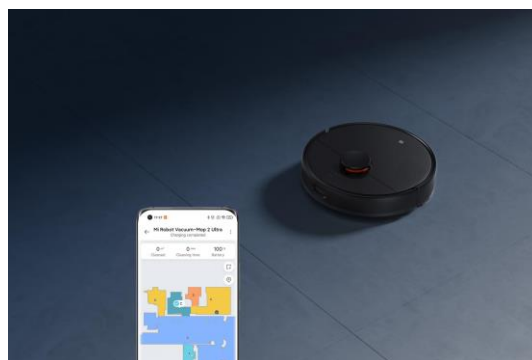

Mi Robot Vacuum-Mop 2 Ultra

ID:34264
SKU:BHR5195EU

Odborníci na úklid podlah, kteří automaticky vynesou odpadky

- Dvoukanálový sběr prachu
- Samočistící duální prachový kanál
- 4l velkokapacitní prachový sáček

Plně vylepšené funkce sání, zametání a vytírání

- 4000 Pa silné sání
- Velkokapacitní baterie 5200 mAh
- 3-úrovňová inteligentní elektrická nádržka na vodu

Mi Robot Vacuum-Mop 2 Ultra

Dvoukanálový sběr prachu*

Díky proudění vzduchu o síle 16500 Pa lze prachový zásobník vyprázdnit během 10 s.

4l velkokapacitní prachový sáček*

Přední ToF senzor přesně zaznamenává prostorová data a včas změni trasu, pokud narazí na prostor nižší, než je výška vysavače.

Technologie S-cross™ 3D pro vyhýbání se překážkám

Dokáže snímat obrysy překážek v domácnosti, jako jsou pantofle a klubka, a předem zpomalí.

Nová laserová LDS navigace, inteligentní plánování tras

Nová generace laserové navigační technologie LDS přesně naskenuje prostředí domácnosti, okamžitě a přesně zkonstruuje půdorys celého domu.