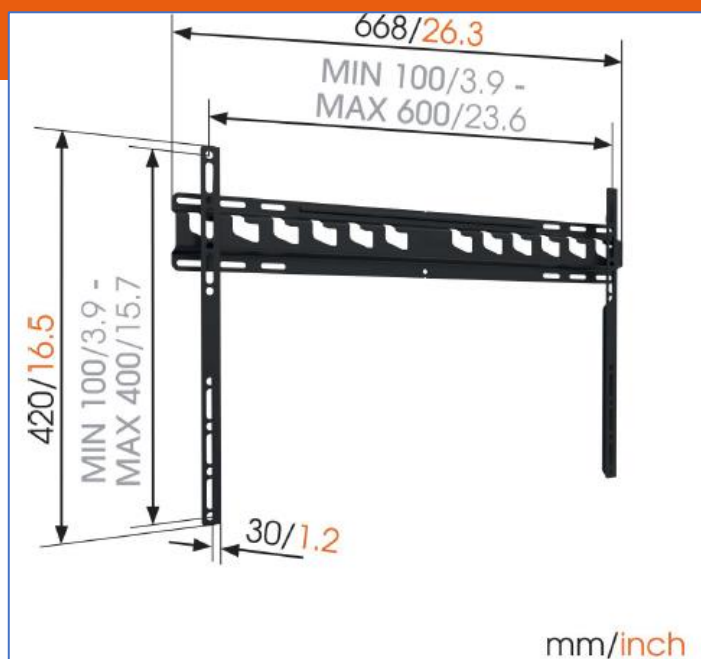

### Klíčové vlastnosti

- Montáž TV jen 3 cm od stěny
- Spolehlivá kvalita s dostupnou cenou

### Pro TV do 80 palců (203 cm)

Díky držáku MA4000 chráníte vaši extra velkou TV před poškozením nebo krádeží. Tento spolehlivý a masivní držák je určen pro TV 40-80" s hmotností do 80 kg. Fixní držáky jsou perfektním řešením tam, kde je požadována maximální úspora prostoru. Užijte si vaši TV naplno během jejího sledování a užijte si extra prostoru ve vaší místnosti, když je TV vypnutá.

### Řada M: pevné a jednoduché montáže TV na zeď

Chraňte svou TV montáží na držák Vogel's řady M. Tato ucelená řada se vyznačuje solidní pevnou konstrukcí a chrání vaši TV před náhodným poškozením. Řada držáků Vogel's M: bezpečnost na předním místě za dostupnou cenu.

### Specifikace

Model	MA4000
Číslo produktu	8554000
Barva	Černá
EAN produktu	8712285331404
Velikost držáku	L
Certifikace TÜV	Ano
Záruka	2 roky
Min. úhlopříčka (palce)	40
Max. úhlopříčka (palce)	65
Max. zátěž (kg)	80
Min. VESA (mm)	100x100
Max. VESA (mm)	600x400
Max. velikost šroubů	M8
Max. výška adaptéru (mm)	420
Max. šířka adaptéru (mm)	668
Min. vzdálenost od stěny (mm)	30
Produktová skupina	Fixní TV držáky
Univerzální nebo fixní VESA	Univerzální
Produktová řada	M-series