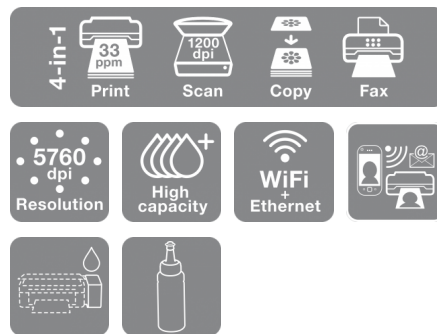

L565

DATOVÝ LIST

Tiskárna L565 je ideální pro uživatele v malých kancelářích požadující rychlý, kvalitní a mimořádně ekonomický tisk, skenování, kopírování a faxování s podporou sítě Wi-Fi a Ethernet. Tento model je vybavený velkokapacitními inkoustovými nádržkami, takže uživatelé mohou vytisknout více stránek při nižších nákladech. Nastavení zařízení je zcela bezproblémové, což zvyšuje produktivitu. Technologie Micro Piezo a rychlosti tisku ISO až 9,2 str./min¹ umožňují rychle dosáhnout vysoce kvalitních a konzistentních výsledků.

Ušetřete až 90 %² nákladů při každodenním bezproblémovém tisku

Zařízení L565 nabízí mimořádně nízké náklady na stranu, a to jak u černobílého, tak barevného tisku. Zařízení je dodáváno se čtyřmi barevnými inkoustovými lahvičkami Epson (azurová, žlutá, purpurová, černá) a dalšími dvěma černými inkoustovými lahvičkami. Uživatelé tak mohou vytisknout až 12 000 stránek černobíle a 6 500 stránek barevně³ za použití počáteční sady inkoustů.

Zvýšení produktivity

Nastavení zařízení je snadné a bezproblémové, takže s ním budete moci začít okamžitě pracovat. S připojením přes rozhraní Wi-Fi pomocí aplikace Epson Connect⁴ je tisk z chytrých telefonů a tabletů velmi snadný. Dokumenty a fotografie lze tisknout také přímo z mobilních zařízení, a to díky kompatibilitě se službami Apple AirPrint⁵ a Google Cloud Print. Automatický podavač dokumentů na 30 listů umožňuje rychlé a snadné kopírování, skenování a faxování. Skener s rozlišením 1 200 dpi umožňuje skenovat fotografie a dokumenty ve vysoké kvalitě a ušetříte také čas, protože funkce tisku více kopií umožňuje rychle vytvořit v rámci jedné operace až 99 kopií jedné stránky.