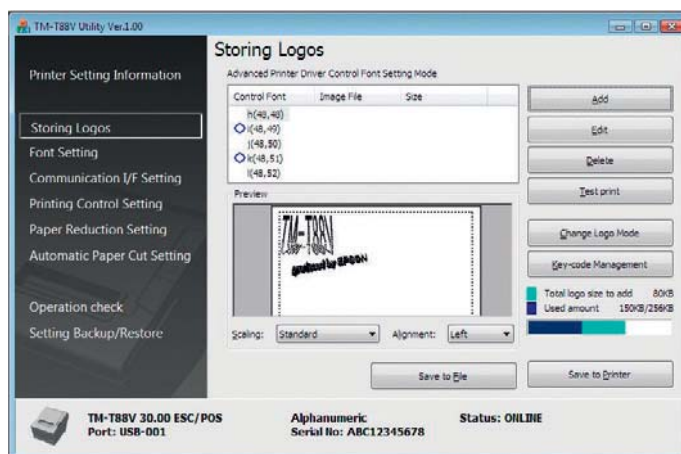

VÁŠ MARKETINGOVÝ MANAŽER BUDE ŠTĚSTÍ M BEZ SEBE

V budoucnu můžete účtenky využít jako velmi účinný prostředek komunikace se zákazníkem. Tiskárna Epson TM-T88V totiž jako jedna z prvních pokladních termotiskáren na světě nabízí tisk v odstínech šedé pro vyšší kontrast. Ať je to nákupní či věrnostní poukázka nebo propagační leták speciální nabídky, jde vždy o velmi účinný marketingový tah.

Průkopník tisku v odstínech šedé

Pokladní termotiskárna, která dokáže tisknout v odstínech šedé? Tiskárna Epson TM-T88V je první, která vám tuto funkci – neocenitelnou pro firemní marketing – nabídne jako jako standard. Jemné stínování a kouzlo černobílých fotografií výrazně zvýší atraktivitu grafiky, obrázků i log, které na účtenky vytisknete.

⇒ Změňte účtenky na levné, ale dynamické nástroje reklamy.

Software, se kterým je navrhování účtenek hračka

S tiskárnou Epson TM-T88V je dodáván software s intuitivním ovládním, díky kterému bude navrhování grafické podoby účtenky hračka. Loga, obrázky a bitové mapy máte k dispozici v jednoduchém softwaru. Písmo a grafiku si můžete nastavit přesně tak, jak se vám to líbí. Tiskový obrázek bude po uložení na každém vytištěné účtence. Pomocí tohoto softwaru můžete dokonce nastavit i funkci úspory papíru.

⇒ Navrhování grafické podoby účtenek je hračka.