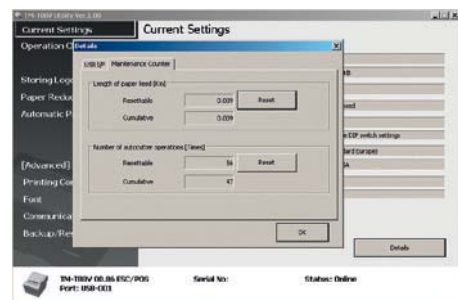

Robustní a odolný design

Víko tiskárny je vždy extrémně mechanicky namáháno. Pro minimalizaci opotřebování je nyní vybaveno kovovými panty. Zdokonalený mechanismus na podávání papíru poskytuje spolehlivou ochranu proti zničení účtenek. Jestliže podávání papíru zablokuje nějaká překážka, může se účtenka pomačkat, ale řez bude v drtivé většině případů stále na správném místě. Tiskárnu TM-T88V můžete používat i ve stravovacích zařízeních. Zde zcela jistě oceníte promyšlenou ochranu elektronických součástí. Nemusíte se ničeho obávat – drobné kapky vody nezpůsobí velké poškození ani v případě, že je zařízení otevřeno.

Transparentnost díky vzdálené údržbě

Příliš krátké cykly údržby jsou znamenají plýtvání penězi. Příliš dlouhé cykly údržby mohou zapříčinit poškození systému a tím i vysoké náklady. Vzdálená údržba umožňuje neustálé sledování činnosti tiskárny TM-T88V. Budete mít přesné informace o stavu podáváče, počtu řezání a časů provozu, což vám umožní přesné plánování údržby individuálně pro každou tiskárnu. Dokonce umožňuje údržbu online, pokud je potřeba. To zajišťuje efektivní údržbu tiskárny.

➔ Díky tomu se vaše provozní náklady neuvěřitelně sniží.

➔ Ochrana proti ztrátám v případě, že přestane fungovat pokladna.

➔ Zvyšuje produktivitu a úspornost programu údržby

Software pro vzdálenou správu umožňuje například kontrolu spotřeby papíru a počtu řezů.