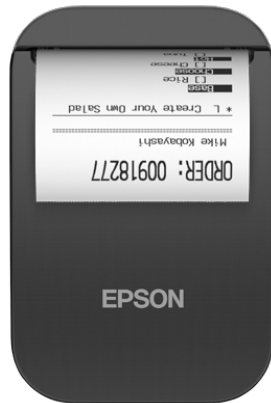

# Epson TM-P20II (111): Receipt, Wi-Fi, USB-C, EU

S 2palcovou přenosnou tiskárnou účtenek Epson TM-P20II získáte ještě větší všestrannost, konektivitu, snadné použití a odolnost.

Přenosná tiskárna účtenek Epson TM-P20II má zcela nový, ultra lehký a stylový design a nabízí řadu nových a pokročilých funkcí a zvýšenou odolnost. Nabízí vynikající flexibilitu, spolehlivost, konektivitu a snadné použití. Je ideální pro rušná, mobilní prostředí, např. v oblasti maloobchodu, pohostinství a použití ve vozidlech.

Zcela nový model TM-P20II nabízí výjimečný výkon v kompaktním, stylovém a ultra lehkém provedení. Je ideální pro každého, kdo potřebuje tisknout účtenky na cestách. Nyní je také schválena pro použití ve vozidlech, je ještě robustnější a poskytuje zvýšenou odolnost proti nárazu a ochranu podle norem IP54. Navíc ji lze snadno připevnit na pás nebo ramenní popruh. Díky připojení USB-C a podpoře „klasických“ režimů nízké spotřeby energie a Bluetooth 5.0 poskytuje vynikající dosah, bezproblémové párování a spolehlivou celodenní životnost baterie. Standard Wi-Fi 5 poskytuje vynikající bezdrátový výkon, včetně režimu Wi-Fi „Direct“ umožňujícího přímé připojení až 8 zařízení bez nutnosti připojení k síti nebo hotspotu. Dodává se s komplexním návodem pro rychlé spuštění, který obsahuje QR kódy odkazující na video průvodce pro rychlé a snadné nastavení a konfiguraci.