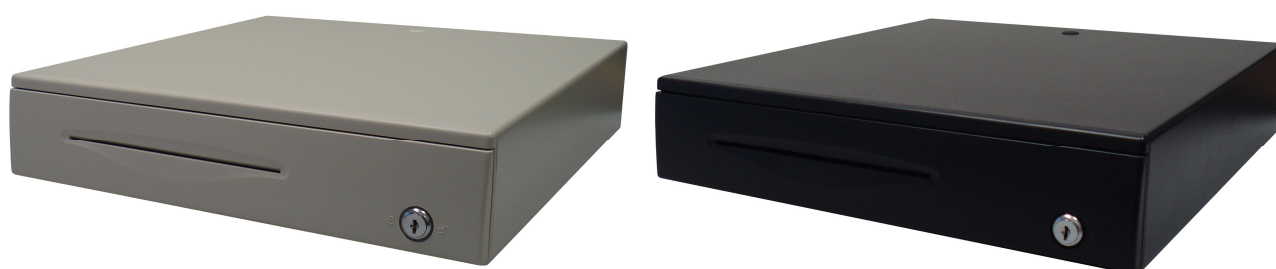

## pokladní zásuvky s vyměnitelným kabelem

Specifikace	PZ1201 / PZ1202
Zásuvka	celokovové provedení, otvírání elektrickým impulzem nebo klíčkem
mincovník	9x mince, 5x bankovka - <b>kovové</b> držáky bankovek
zámek	3 - polohový zámek
otvírací napětí	12V / 24V
barva	běžová nebo černá
rozměry (ŠxDxV)	410 x 425 x 90 mm
hmotnost	8,5 kg

### Zapojení kabelu

číslo pinu	vstupní konektor (IN PUT)
1 bílý	uzemnění kostry
2 černý	otvírání zásuvky ( - )
3 červený	indikace otevření ( + )
4 zelený	otvírání zásuvky ( +24V )
5 žlutý	otvírání zásuvky ( +12V )
6 modrý	indikace otevření ( - )