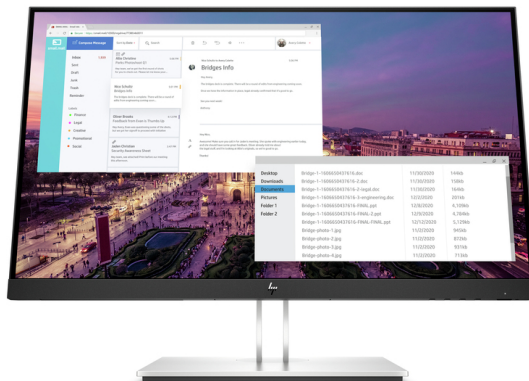

Monitor HP E23 G4 FHD

Umocněte zážitky ze sledování

Pracujte v pohodlí a soustředěně na monitoru HP E23 G4 FHD s optimalizovanou ergonomií, rozlišením Full HD a filtrem HP Eye Ease, který lze maximálně přizpůsobit. Uspadněte IT pracovníkům život díky možnosti vzdálené správy.

Filtr HP Eye Ease nabízí naprosté pohodlí

- Ulevte očím při každodenní zátěži díky neustále aktivnímu integrovanému filtru HP Eye Ease, který snižuje modré světlo, nemá žádný vliv na přesnost barev i při zobrazení působivého obsahu a nevyužívá ovládání na obrazovce.

Personalizujte si obraz

- Neztrácejte produktivitu díky monitoru s možností polohování ve 4 směrech, který se přizpůsobí každému. Na 58,42cm (23") obrazovce s rozlišením Full HD, tenkým rámečkem na 3 stranách a funkcí potlačení blikání můžete zobrazit práci na větší ploše a dosáhnout ostrého obrazu z jakéhokoli úhlu.