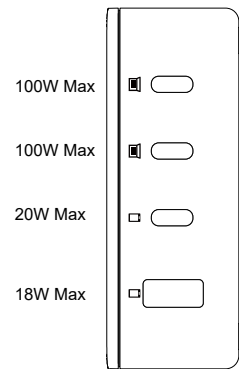

Lenovo Go 130W Multi-Port Charger

<https://support.lenovo.com/docs/LenovoGo>

(1P) PN: SP41G76203 Printed in China

Solid white: quick charge | أبيض ثابت: شحن سريع | Putih padat: pengisian daya cepat | Branco sólido: carga rápida
 Непрекъснато бяло: бързо зареждане | Postojano bijelo svjetlo: brzo punjenje | Svítí bile: rychlé nabíjení | Konstant hvid: hurtig opladning
 Brandt wit: snel opladen | Palaa valkoinen: pikalataus | Blanc fixe : charge rapide | Konstant weiß: schnelles Laden
 Σταθερά αναμμένη με λευκό χρώμα: ταχεία φόρτιση | Állandó fehér: gyors töltés | Bianco fisso: carica rapida | Konstant hvitt: hurtiglading
 Ciągłe światło białe: szybkie ładowanie | Branco sólido: carregamento rápido | De culoare albă: încărcare rapidă | Горит белым: быстрая зарядка
 Neprekidno belo: brzo punjenje | Nepretržitě biele svetlo: rýchle nabíjanie | Sveti belo: hitro polnjenje | Bianco sólido: carga rápida
 Fast vitt sken: snabbaddning | Sabit beyaz: hızlı şarj | Світиться білим: швидке заряджання | ไฟติดค้างสีขาว: การชาร์จเร็ว
 白色常亮: 快速充电 | 穩定的白色: 快速充電 | 白色的点灯: 急速充電 | 흰색 솔리드 스테이트: 급속 충전